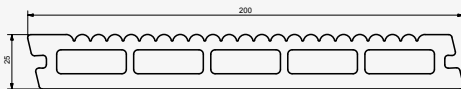

200 mm  
dækbredde

Multigrå

## Horneman Classic

Classic er Hornemans solide klassiker. Brættet har været på markedet igennem en lang årrække, og er afprøvet i mange sammenhænge. 200 mm bredden giver et eksklusivt Slotsplanke udseende - og designet med de skrå kanter giver en ekstraordinær smal fuge.

Mål: 25 x 200 mm  
Farve: Sort

Ring for pris  
Tlf. 43 500 800

## Horneman Premium

Premium repræsenterer den nyeste teknologi i Horneman sortimentet. Premium Multigrå er ny teknologi forenet med afprøvet kvalitet. Denne planke har afrundede kanter som dels er lækre at gå barfodet på, dels har det eftertragtede drivtømmer look.